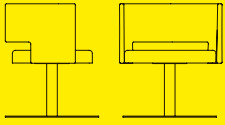

HUG

ROUILLARD
363, boulevard des Chutes
Québec QC Canada G1E 3G1
t. 418.663.1411 f. 418.666.9619
www.rouillard.ca

HL40P
H 33" D 20" W 24.5"